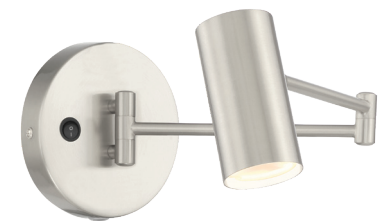

ANELLO

COMO

FORD

SHELBY

ROMA

TALLINN

FLOAT

PIPELINE