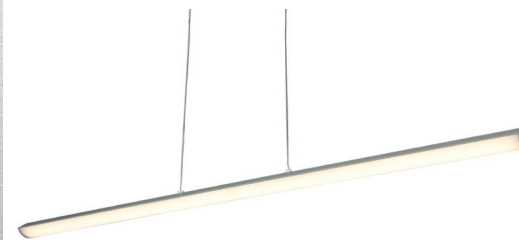

ANELLO

COMO

FORD

SHELBY

ROMA

TALLINN

FLOAT

PIPELINE